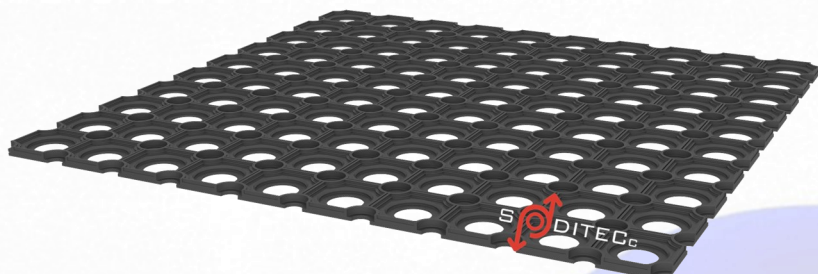

## CAILLEBOTIS

Réf. : CAILLE

Épaisseur (mm)	22	23
----------------	----	----

Tapis **caillebotis** d'extérieur **Noir** 100% caoutchouc. Efficace pour la boue, l'humidité, la neige, le sable... Ultra robuste. Facile à nettoyer.

**Aspect** : Nid d'abeilles - Fond ouvert

DIMENSIONS	EPAISSEUR	POIDS
1200 mm x 800 mm	22mm	11 kg
1500 mm x 1000 mm	22mm	14 kg