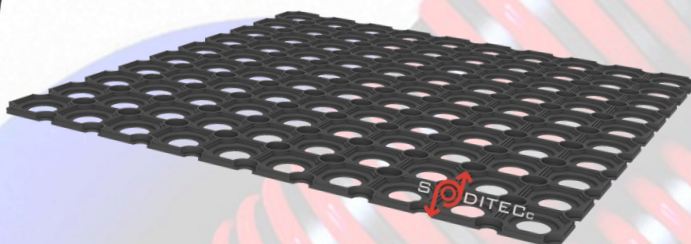

CAILLEBOTIS

- Tapis **caillebotis noir 100% caoutchouc** antidérapant, pour utilisation à l'intérieur comme à l'extérieur.

- Bonne flexibilité et excellente résistance à l'écrasement, à l'usure et aux conditions météorologiques.

- S'adapte parfaitement à différents environnements tels que : stations de ski, plages, autour des patinoires, devants de portes, salles de traite, secteur du transport maritime...

Structure en « nid d'abeilles » fond ouvert pour l'évacuation de l'eau ou d'autres liquides.

Epaisseur : 22mm

Rouleau

DIMENSIONS	POIDS
10.50 ml x 1000 mm	80 kg

Plaque

DIMENSIONS	POIDS
1200 mm x 800 mm	8 kg
1500 mm x 1000 mm	13 kg