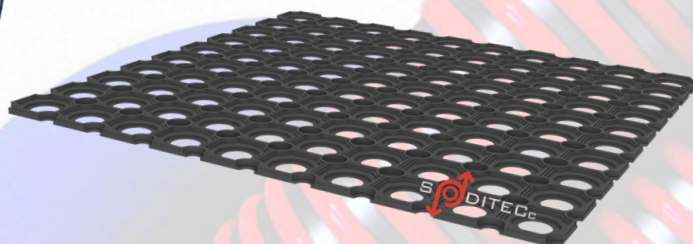

## CAILLEBOTIS

- Tapis **caillebotis noir 100% caoutchouc** antidérapant, pour utilisation à l'intérieur comme à l'extérieur.

- Bonne flexibilité et excellente résistance à l'écrasement, à l'usure et aux conditions météorologiques.

- S'adapte parfaitement à différents environnements tels que : stations de ski, plages, autour des patinoires, devants de portes, salles de traite, secteur du transport maritime...

Structure en « nid d'abeilles » fond ouvert pour l'évacuation de l'eau ou d'autres liquides.

Epaisseur : 22mm

### Plaque

DIMENSIONS	POIDS
1200 mm x 800 mm	7 kg
1500 mm x 1000 mm	12 kg